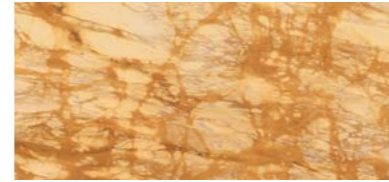

Giallo Siena

160x320x0,6 Book Match Lux
MEQ9 Giallo Siena A Lux
MEUG Giallo Siena A Lux Stuoiato /With Mesh
MEQC Giallo Siena B Lux
MEUH Giallo Siena B Lux Stuoiato /With Mesh