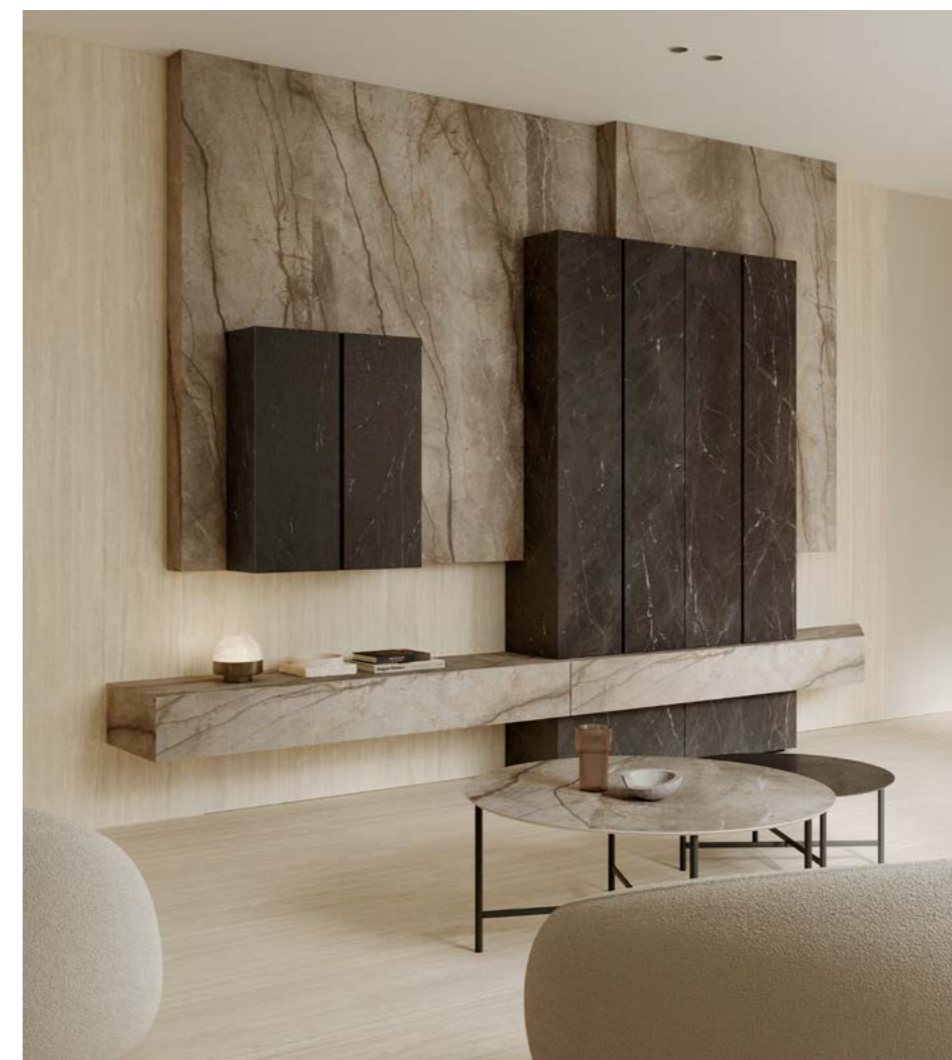

Special Suite The Top

Viaggiare il mondo lasciandosi stupire da atmosfere ricche e cosmopolite. Ambienti unici, costellati di scelte di stile, ma comunque avvolgenti e domestici. È l'idea di suite alberghiera che Marazzi presenta al Salone del Mobile 2024: le zone notte e living si integrano in modo sinergico attraverso prospettive reciproche, diaframmi di arredo e continui rimandi materici, mentre la zona bagno si concretizza attraverso elementi di geometrica opulenza. La suite Marazzi è una continua sorpresa di soluzioni progettuali articolate attraverso le superfici ceramiche quali strumento creativo.

Special Suite The Top

Travelling the world, wondering at rich, cosmopolitan moods. Unique interiors, full of stylish touches but still inviting and home-like. This is the suite concept Marazzi presents at Salone del Mobile 2024: a large space of about 200 square metres, where the sleeping and living areas are synergistically integrated through reciprocal perspectives, interior design dividers and a constant dialogue of material effects, while the bathroom zone is defined by features of geometrical opulence. The Marazzi suite is a continuum of fresh, surprising architectural solutions, structured using ceramic surfaces as creative tool.

SPECIAL SUITE THE TOP

MARAZZI