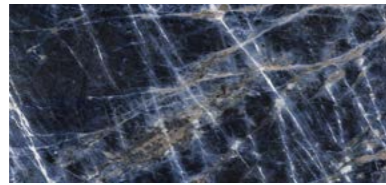

Sodalite Blue

160x320x0,6 Book Match Lux
M9CD Sodalite Blu A Lux
M9FR Sodalite Blu A Lux Stuoiato /With Mesh
M9CE Sodalite Blu B Lux
M9FS Sodalite Blu B Lux Stuoiato /With Mesh