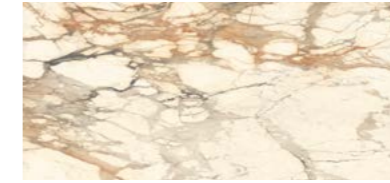

Calacatta Vena Vecchia

162x324x1,2 Book Match Lux
M90S Calacatta Vena Vecchia A Lux
M937 Calacatta Vena Vecchia A Lux Stuoiato/With Mesh
M90T Calacatta Vena Vecchia B Lux
M939 Calacatta Vena Vecchia B Lux Stuoiato/With Mesh

162x324x1,2 Satin
M90V Calacatta Vena Vecchia Satin
M92U Calacatta Vena Vecchia Satin Stuoiato/With Mesh

160x320x0,6 Lux/Satin
M7GF Calacatta Vena Vecchia Lux
M7S9 Calacatta Vena Vecchia Lux Stuoiato/With Mesh
M7G5 Calacatta Vena Vecchia Satin
M7S0 Calacatta Vena Vecchia Satin Stuoiato/With Mesh