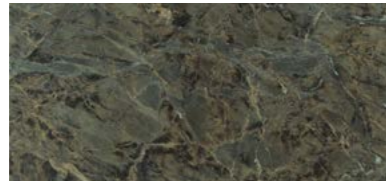

Grande Marble Look

Verde Borgogna

162x324x1,2 Lux/Satin
MAEJ Verde Borgogna Lux
MAMS Verde Borgogna Lux Stuoiato /With Mesh
MAES Verde Borgogna Satin
MAMX Verde Borgogna Satin Stuoiato /With Mesh

160x320x0,6 Lux/Satin
MAFT Verde Borgogna Lux
MAMG Verde Borgogna Lux Stuoiato /With Mesh
MAFX Verde Borgogna Satin
MAMM Verde Borgogna Satin Stuoiato /With Mesh