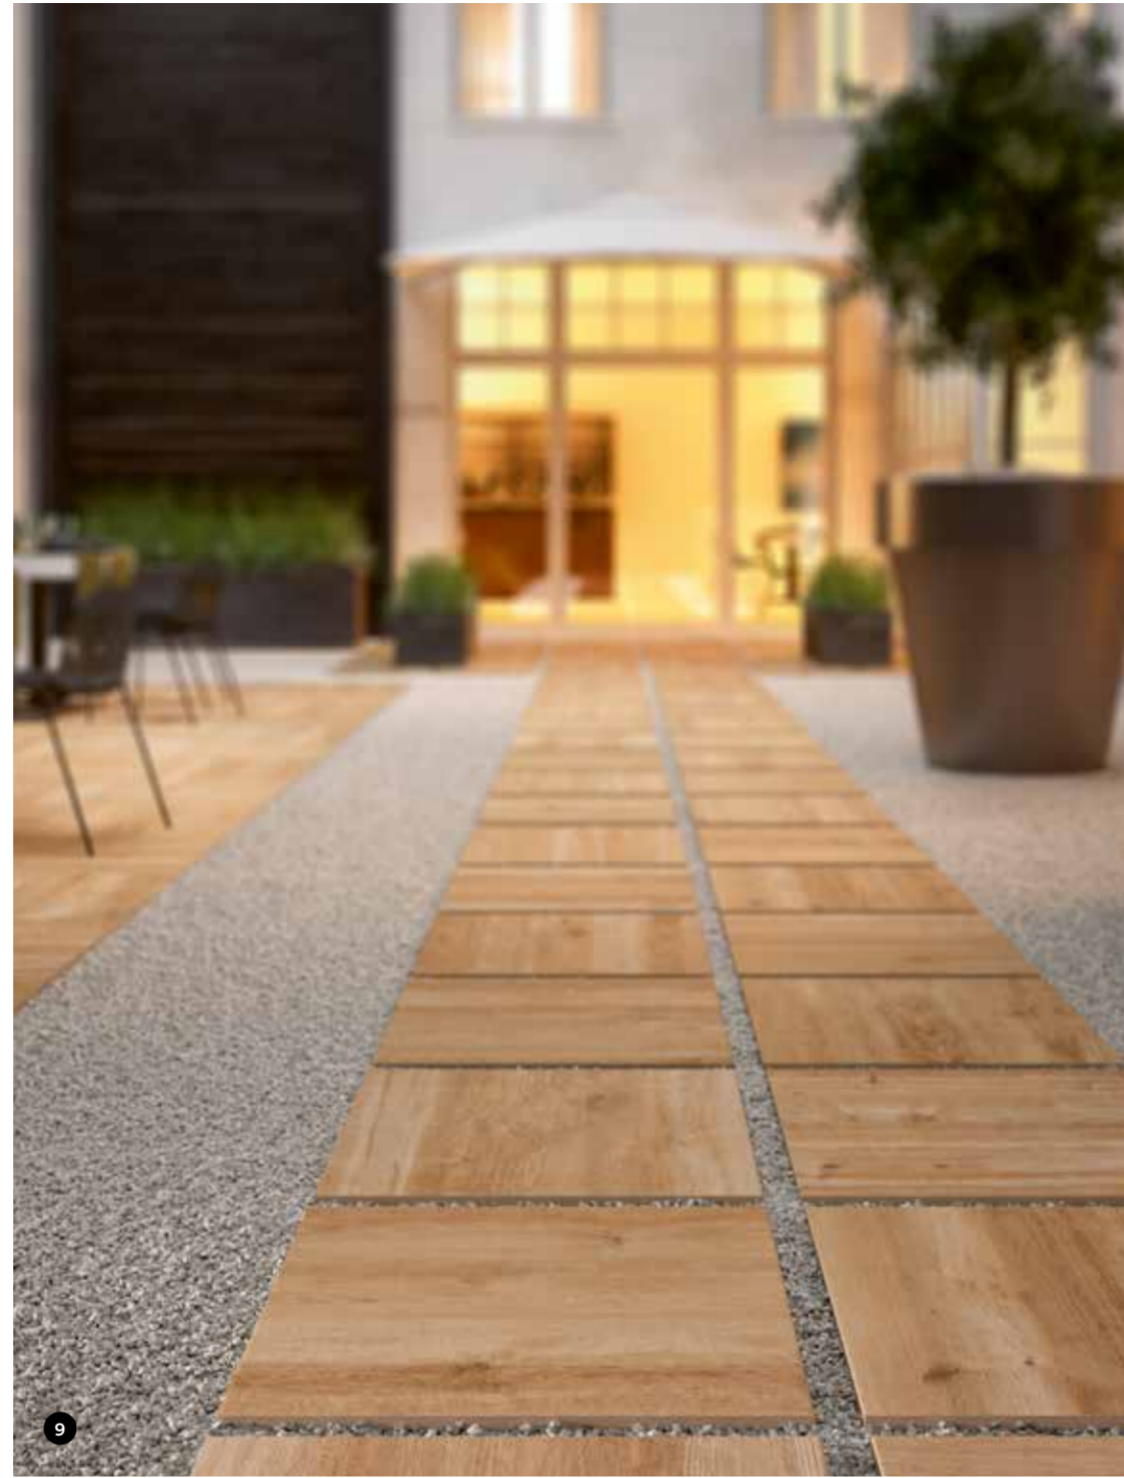

WOOD LOOK

9 MH61 Treverkhhome20 Larice 60x60

10 MKLA Treverkhhome Olmo Rett. 30x120
MKLF Treverkhhome Olmo Rett. 20x120
MKLH Treverkhhome Olmo Rett. 15x120

11 MH62 Treverkhhome20 Quercia 60x60

12 MJWA Treverkhhome Rovere Rett. 15x120

13 MH63 Treverkhhome20 Rovere 60x60