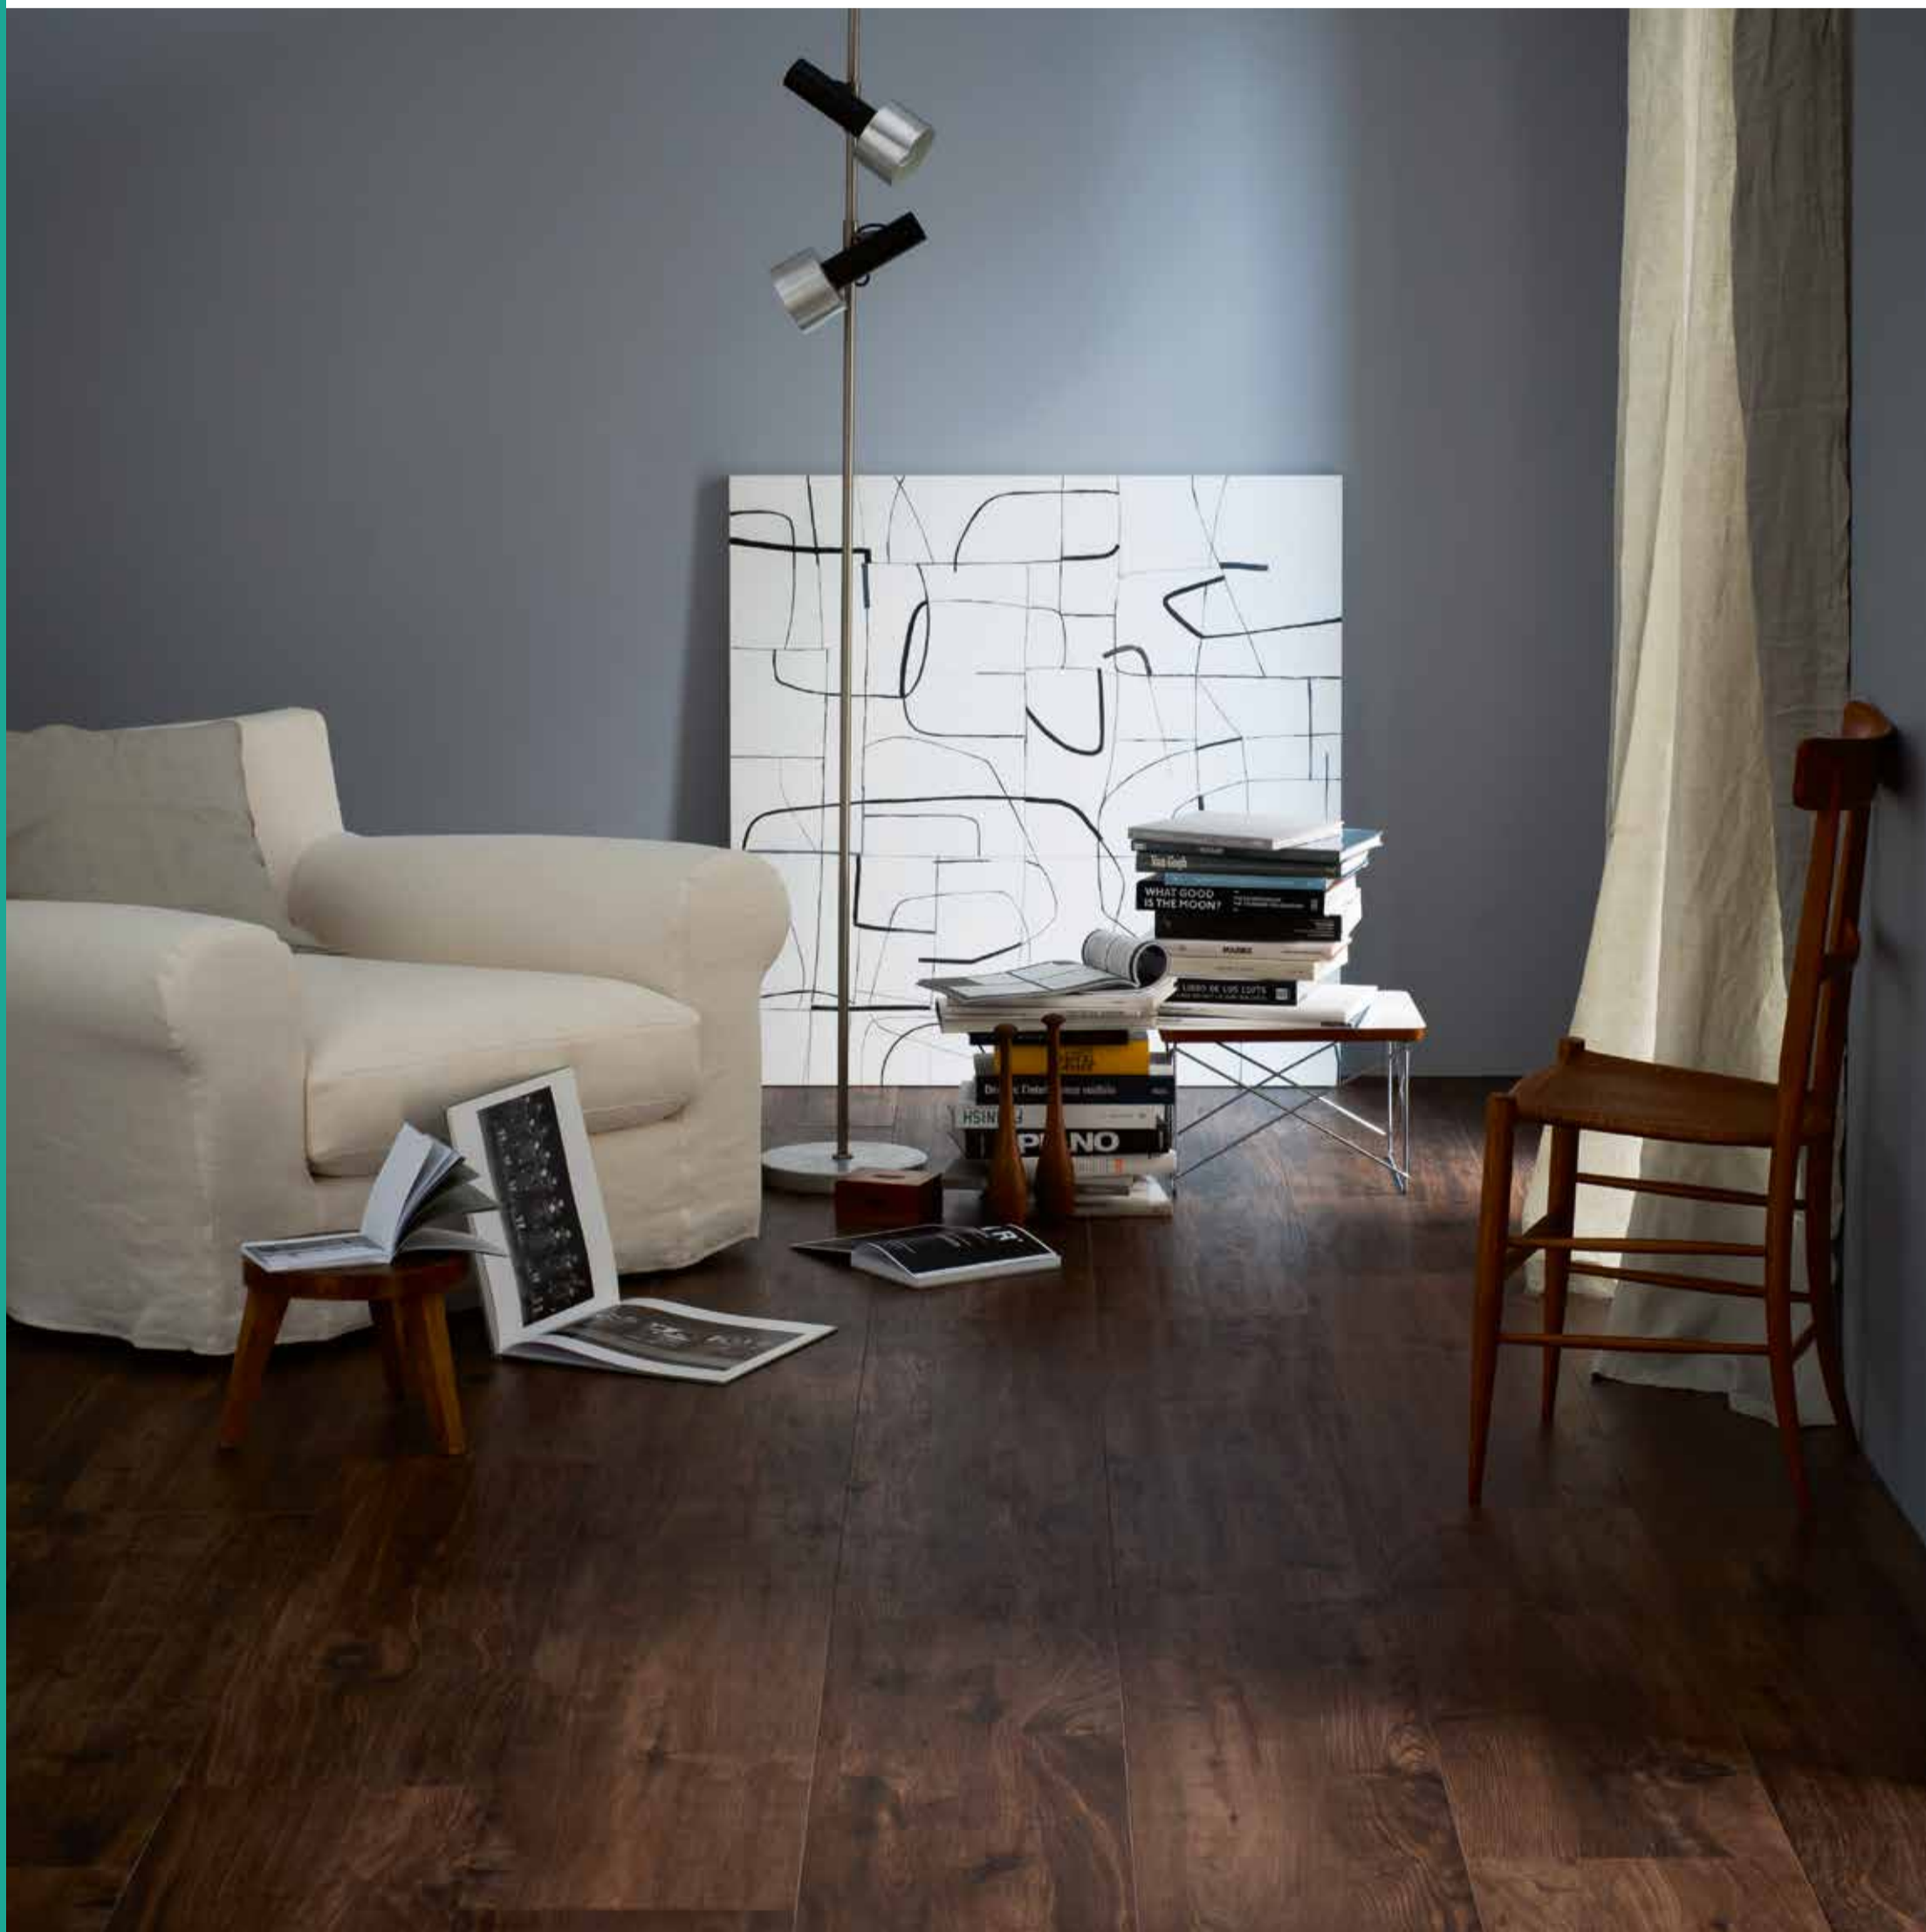

MARAZZI

Treverkhome

Gres Effetto Legno • Wood Look Stoneware • Grès Effet Bois • Holzoptik
Feinsteinzeug • Gres de Efecto Madera • Керамогранит
С Эффектом Дерева

WOOD LOOK

Treverkhome

Natura, calore e matericità, sono gli elementi e le sensazioni che contraddistinguono le piastrelle in gres effetto legno di Treverkhome. La collezione interpreta un legno ricercato e pregiato dall'essenza simile al rovere. Treverkhome è disponibile in otto colorazioni e tre formati dalla superficie naturale. La versione strutturata in 20mm disponibile in due formati, amplia le possibilità di applicazione negli spazi outdoor.

Nature, warmth and a tactile appeal are the distinctive features and sensations of Treverkhome wood effect porcelain tiles. The collection creates the impression of an oak-like wood of choice quality. TreverkHome is available in eight colours and three sizes, with natural surfaces. The 20 mm structured version, available in two sizes, expands the range of application in outdoor spaces.