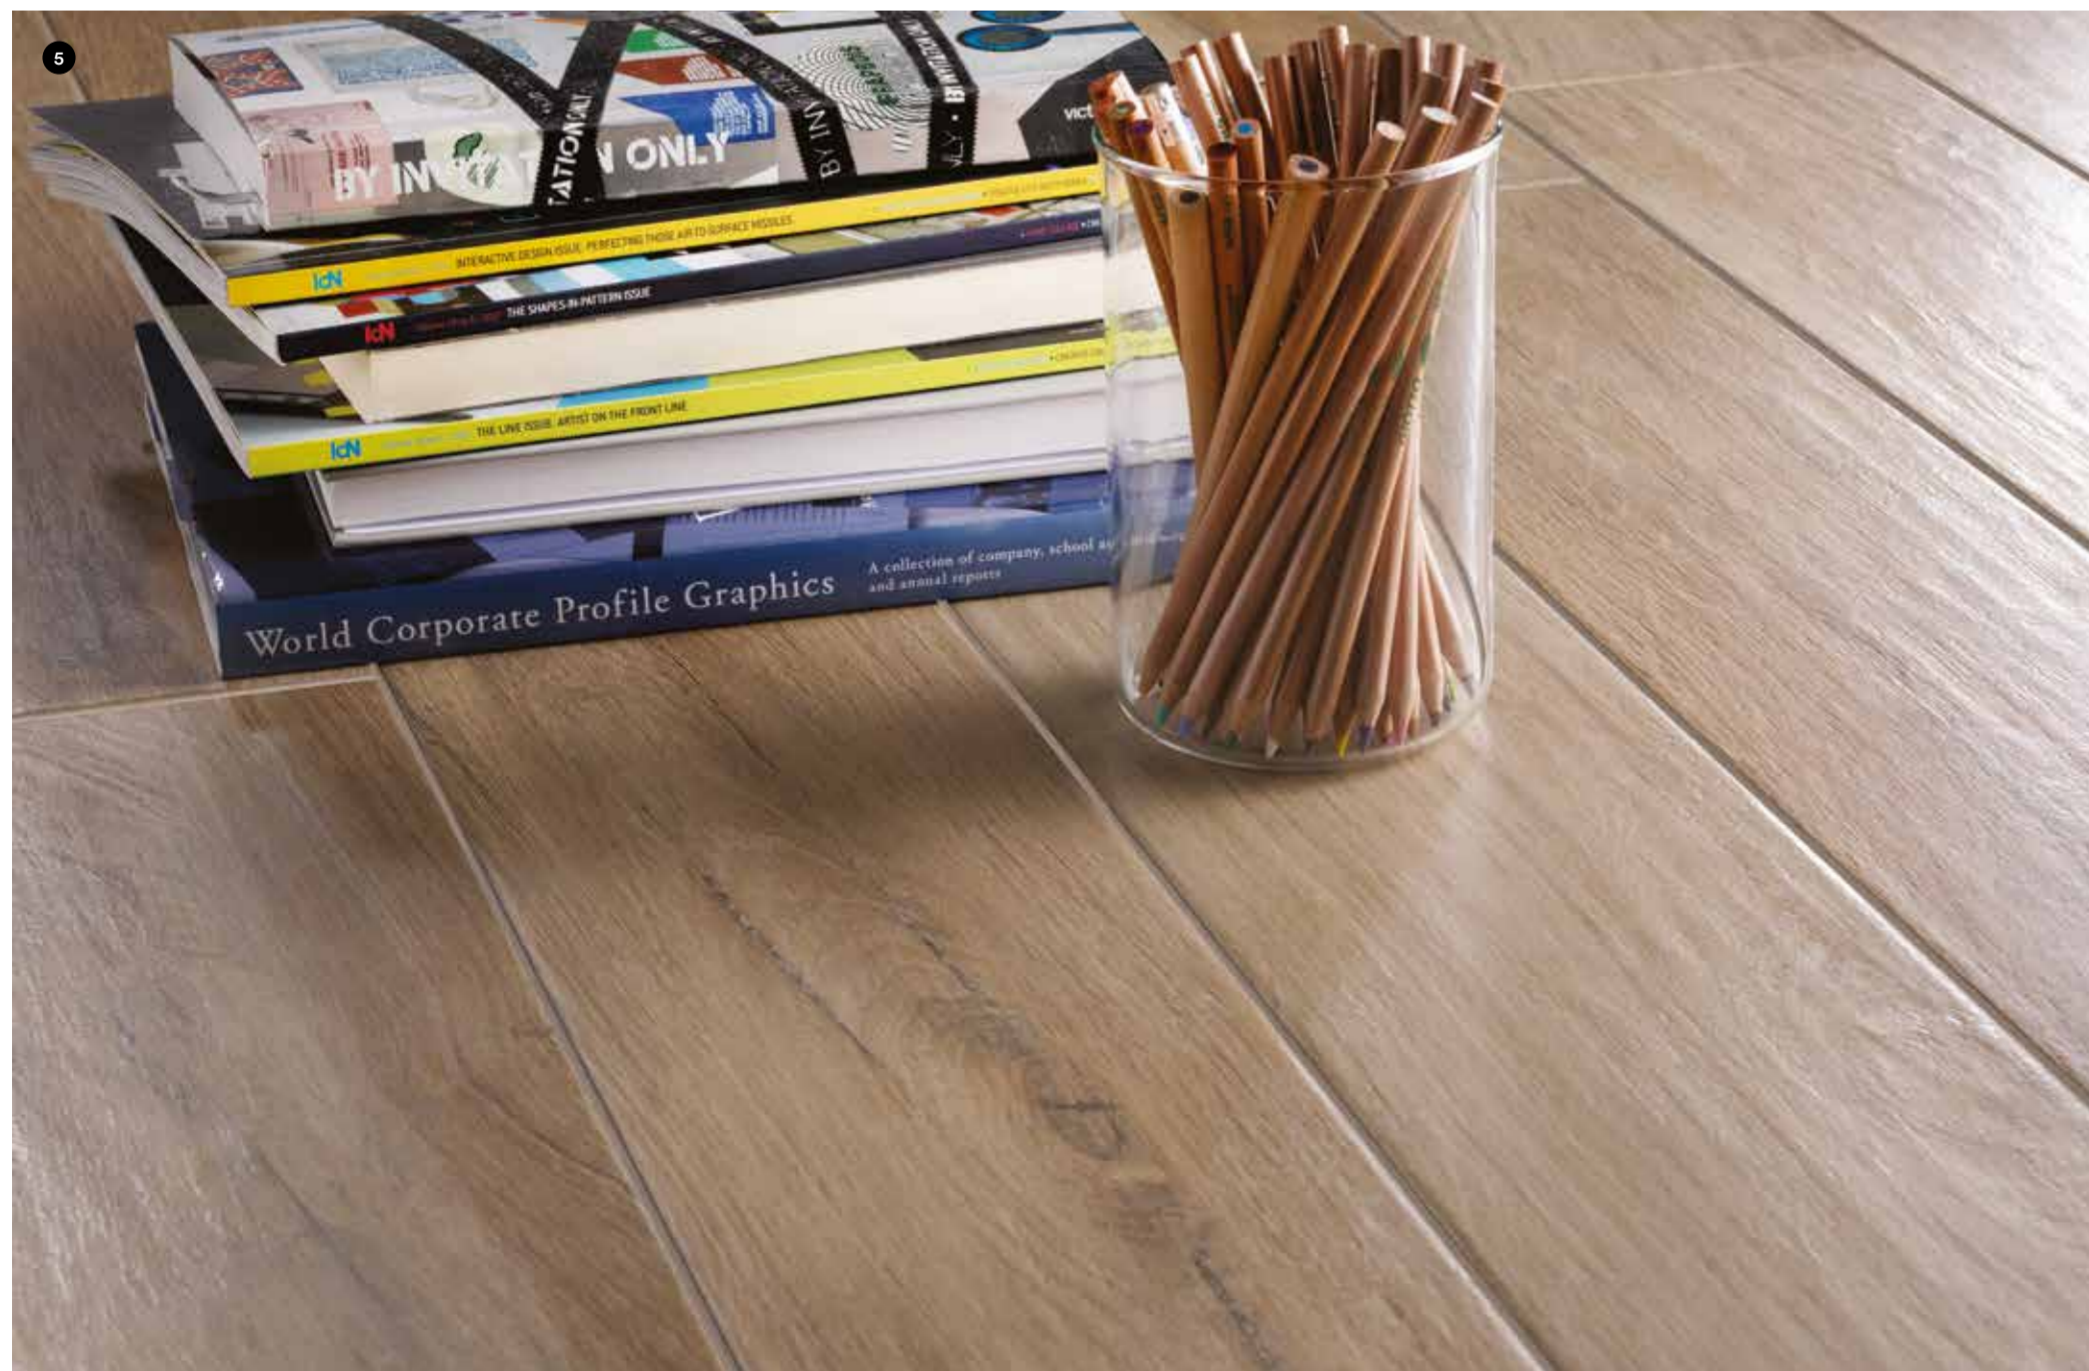

WOOD LOOK

5 MLNM Treverkmoed Faggio 15x90

6 MLNN Treverkmoed Rovere 15x90