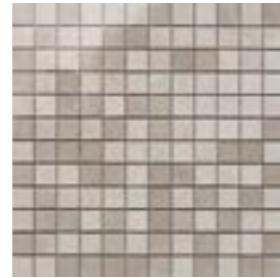

MLYR MOSAICO
32,5X32,5*