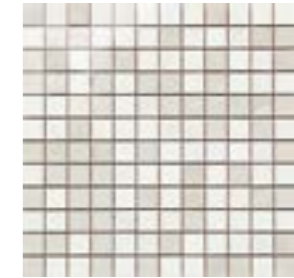

**MLYP MOSAICO
32,5X32,5***