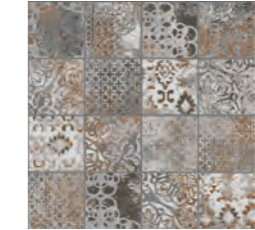

RIF. OLD WHITE / CANVAS
SILVER / MERCURY / TAUPE

M004 MOSAICO VINTAGE
37,5X37,5 (1)