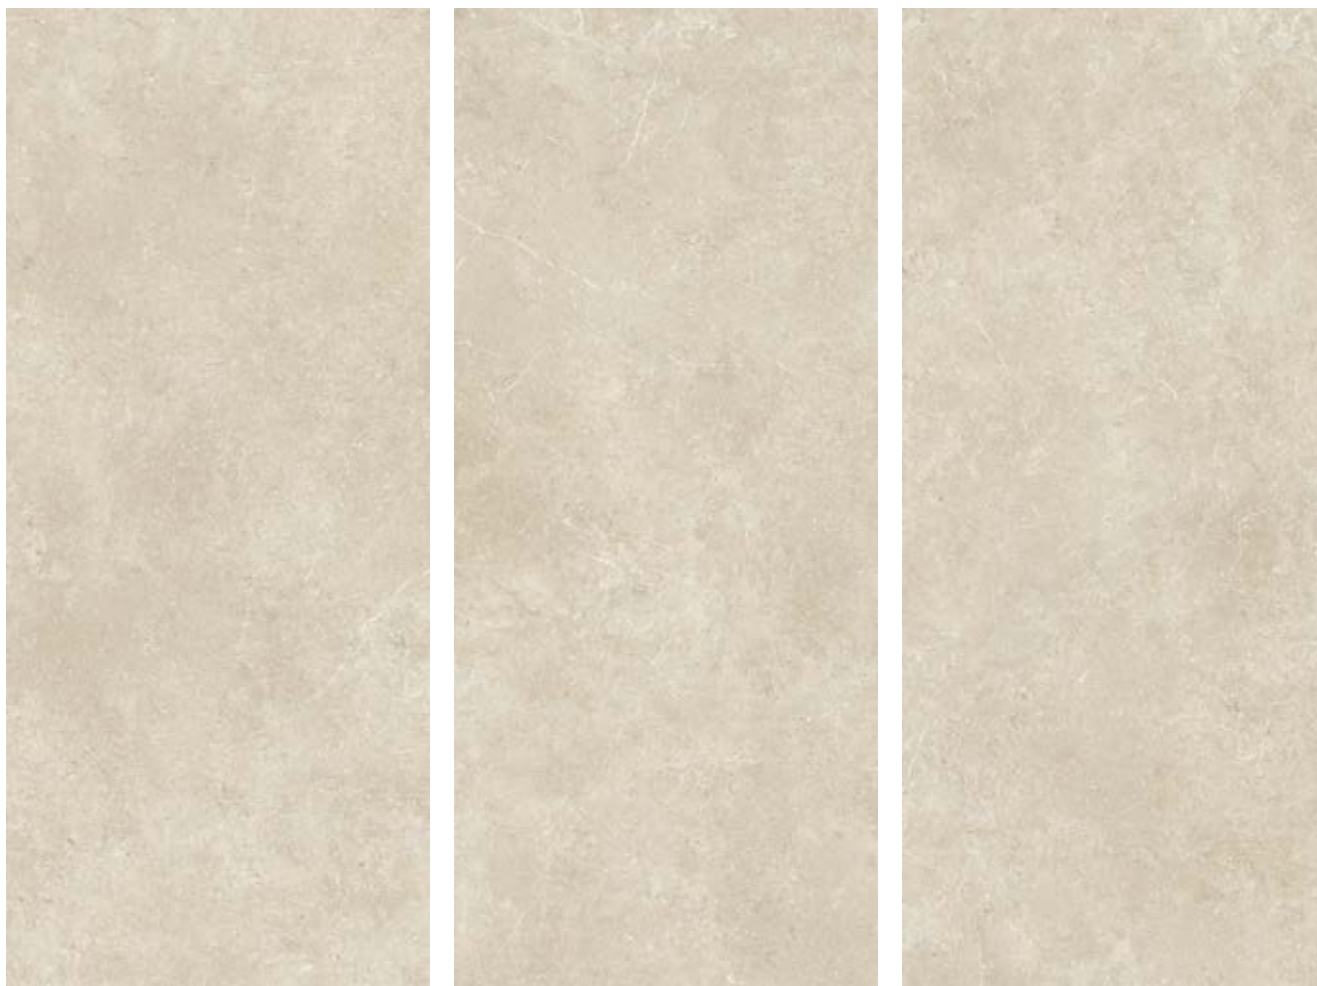

GRANDE

Stone Look Limestone Sand

- Gres Fine Porcellanato Colorato in Massa • Colorbody Fine Porcelain Stoneware • Grès Cérame Fin Coloré dans la Masse • Durchgefärbtes Feinsteinzeug • Gres Porcelánico Fino Coloreado en Masa • Гомогенный мелкозернистый Керамогранит

Variations

Grande Stone Look Limestone Sand Rett. 120x278

Naturale - 6 mm

Il codice prodotto è univoco e non permette la scelta delle singole facce • There is a single product code, with no selection of individual tiles surfaces possible • Le code produit est unique et ne permet pas de sélectionner des variantes individuelles • Bei der Artikelnummer handelt es sich um einen eindeutigen Code, der keine Auswahl der einzelnen Oberflächen zulässt • El código de producto es unívoco y no permite elegir las distintas caras • Код изделия является уникальным и не позволяет выбирать варианты эстетики