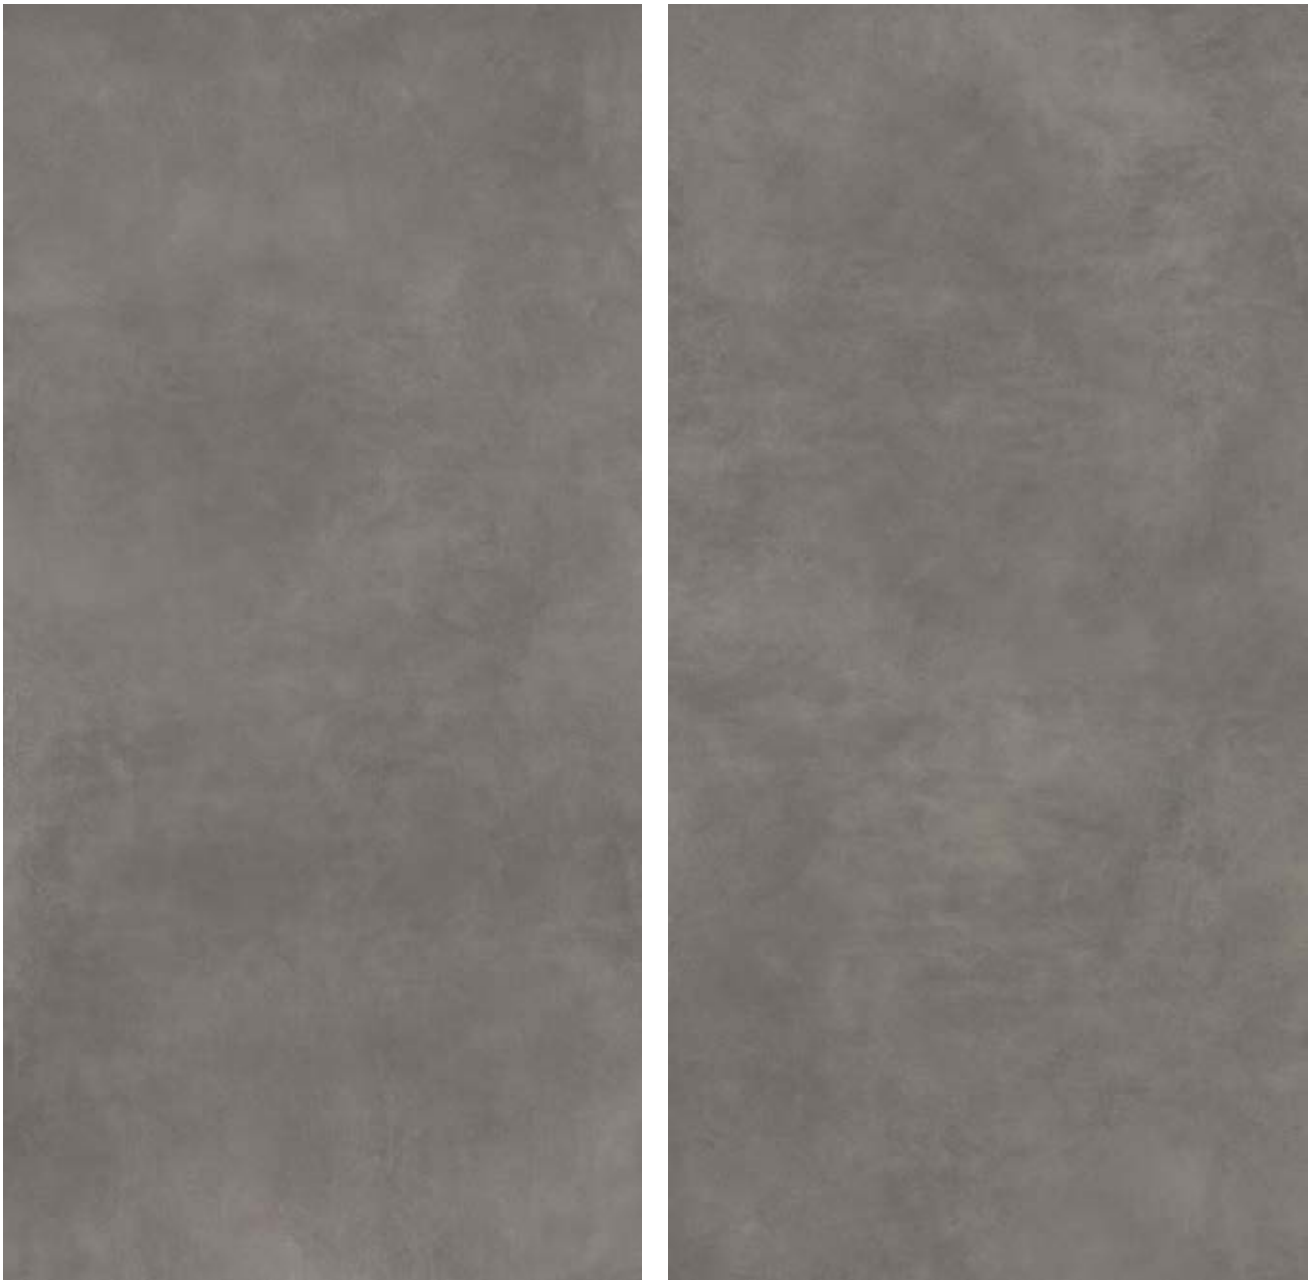

Variations

Grande Concrete Look Crete Rett. 160x320
Naturale - 6 mm

Il codice prodotto è univoco e non permette la scelta delle singole facce • There is a single product code, with no selection of individual tiles surfaces possible • Le code produit est unique et ne permet pas de sélectionner des variantes individuelles • Bei der Artikelnummer handelt es sich um einen eindeutigen Code, der keine Auswahl der einzelnen Oberflächen zulässt • El código de producto es unívoco y no permite elegir las distintas caras • Код изделия является уникальным и не позволяет выбирать варианты эстетики