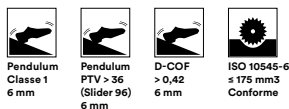

 **Naturale/Matt**  
162x324 - 12mm

 See official listing ([www.nsf.org](http://www.nsf.org))  
to identify which models are  
NSF Certified  
PAG. 160

**Formati • Sizes • Formats**  
• Formate • Formatos • Форматы