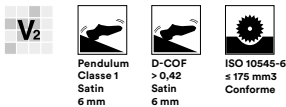

## Grande Marble Look Lasa 162x324 Satin/Lux - 12 mm

 **Satin**  
160x320 - 6mm

 **Lux**  
160x320 - 6mm

Rettificato Monocalibro • Rectified Monocaliber • Calibre Unique • Rektifiziert Monokaliber • Rectificado Monocalibre • Ректифицированный Монокалиберный

 **Satin**  
162x324 - 12mm

 **Lux**  
162x324 - 12mm

 See official listing ([www.nsf.org](http://www.nsf.org)) to identify which models are NSF Certified PAG. 160

**Formati** • Sizes • Formats • Formate  
• Formatos • Форматы