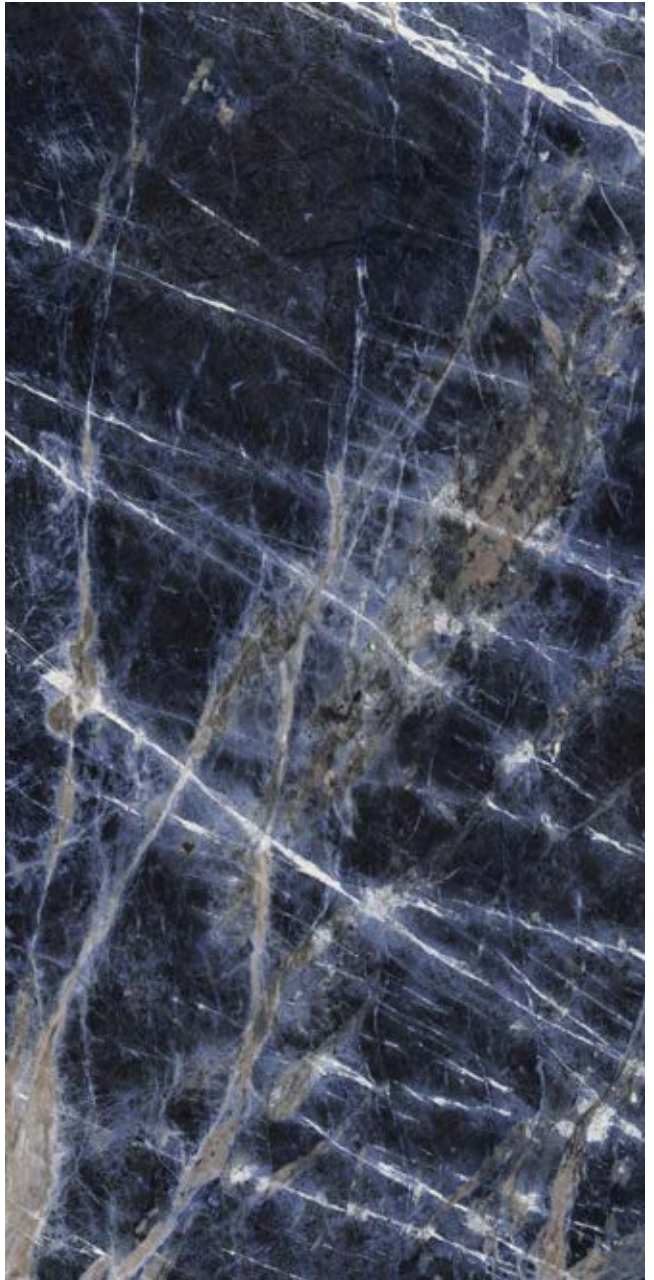

Book Match B