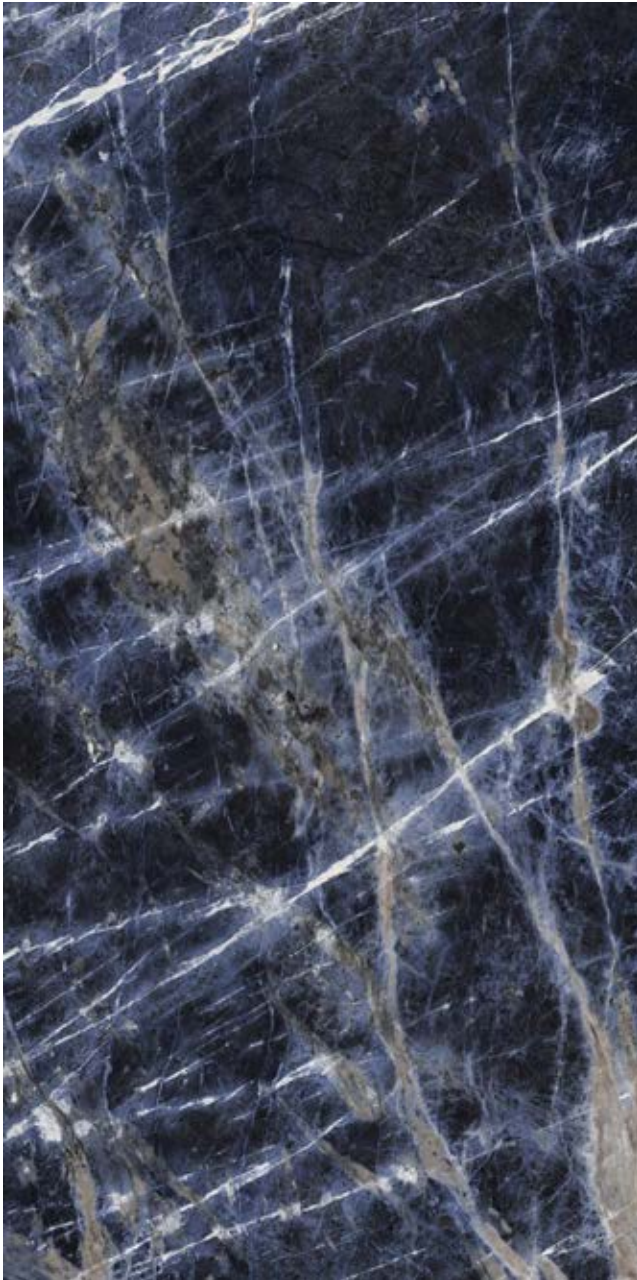

THE TOP

Marble Look Sodalite Blu

- Gres Fine Porcellanato Colorato in Massa • Colorbody Fine Porcelain Stoneware • Grès Cérame Fin Coloré dans la Masse • Durchgefärbtes Feinsteinzeug • Gres Porcelánico Fino Coloreado en Masa • Гомогенный мелкозернистый Керамогранит

Variations

**Grande Marble Look Sodalite Blu Book Match Rett. 160x320
Lux - 6 mm**

Book Match A