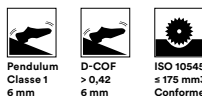

 **Metal**  
162x324 - 12mm

**Formati** • Sizes • Formats  
• Formate • Formatos • Форматы

**162x324x1,2**

M117 Grande Metal Look Iron Dark  
M38D Stuoiato/With Mesh

**160x320x0,6**

M11C Grande Metal Look Iron Dark Rett.  
M389 Stuoiato/With Mesh